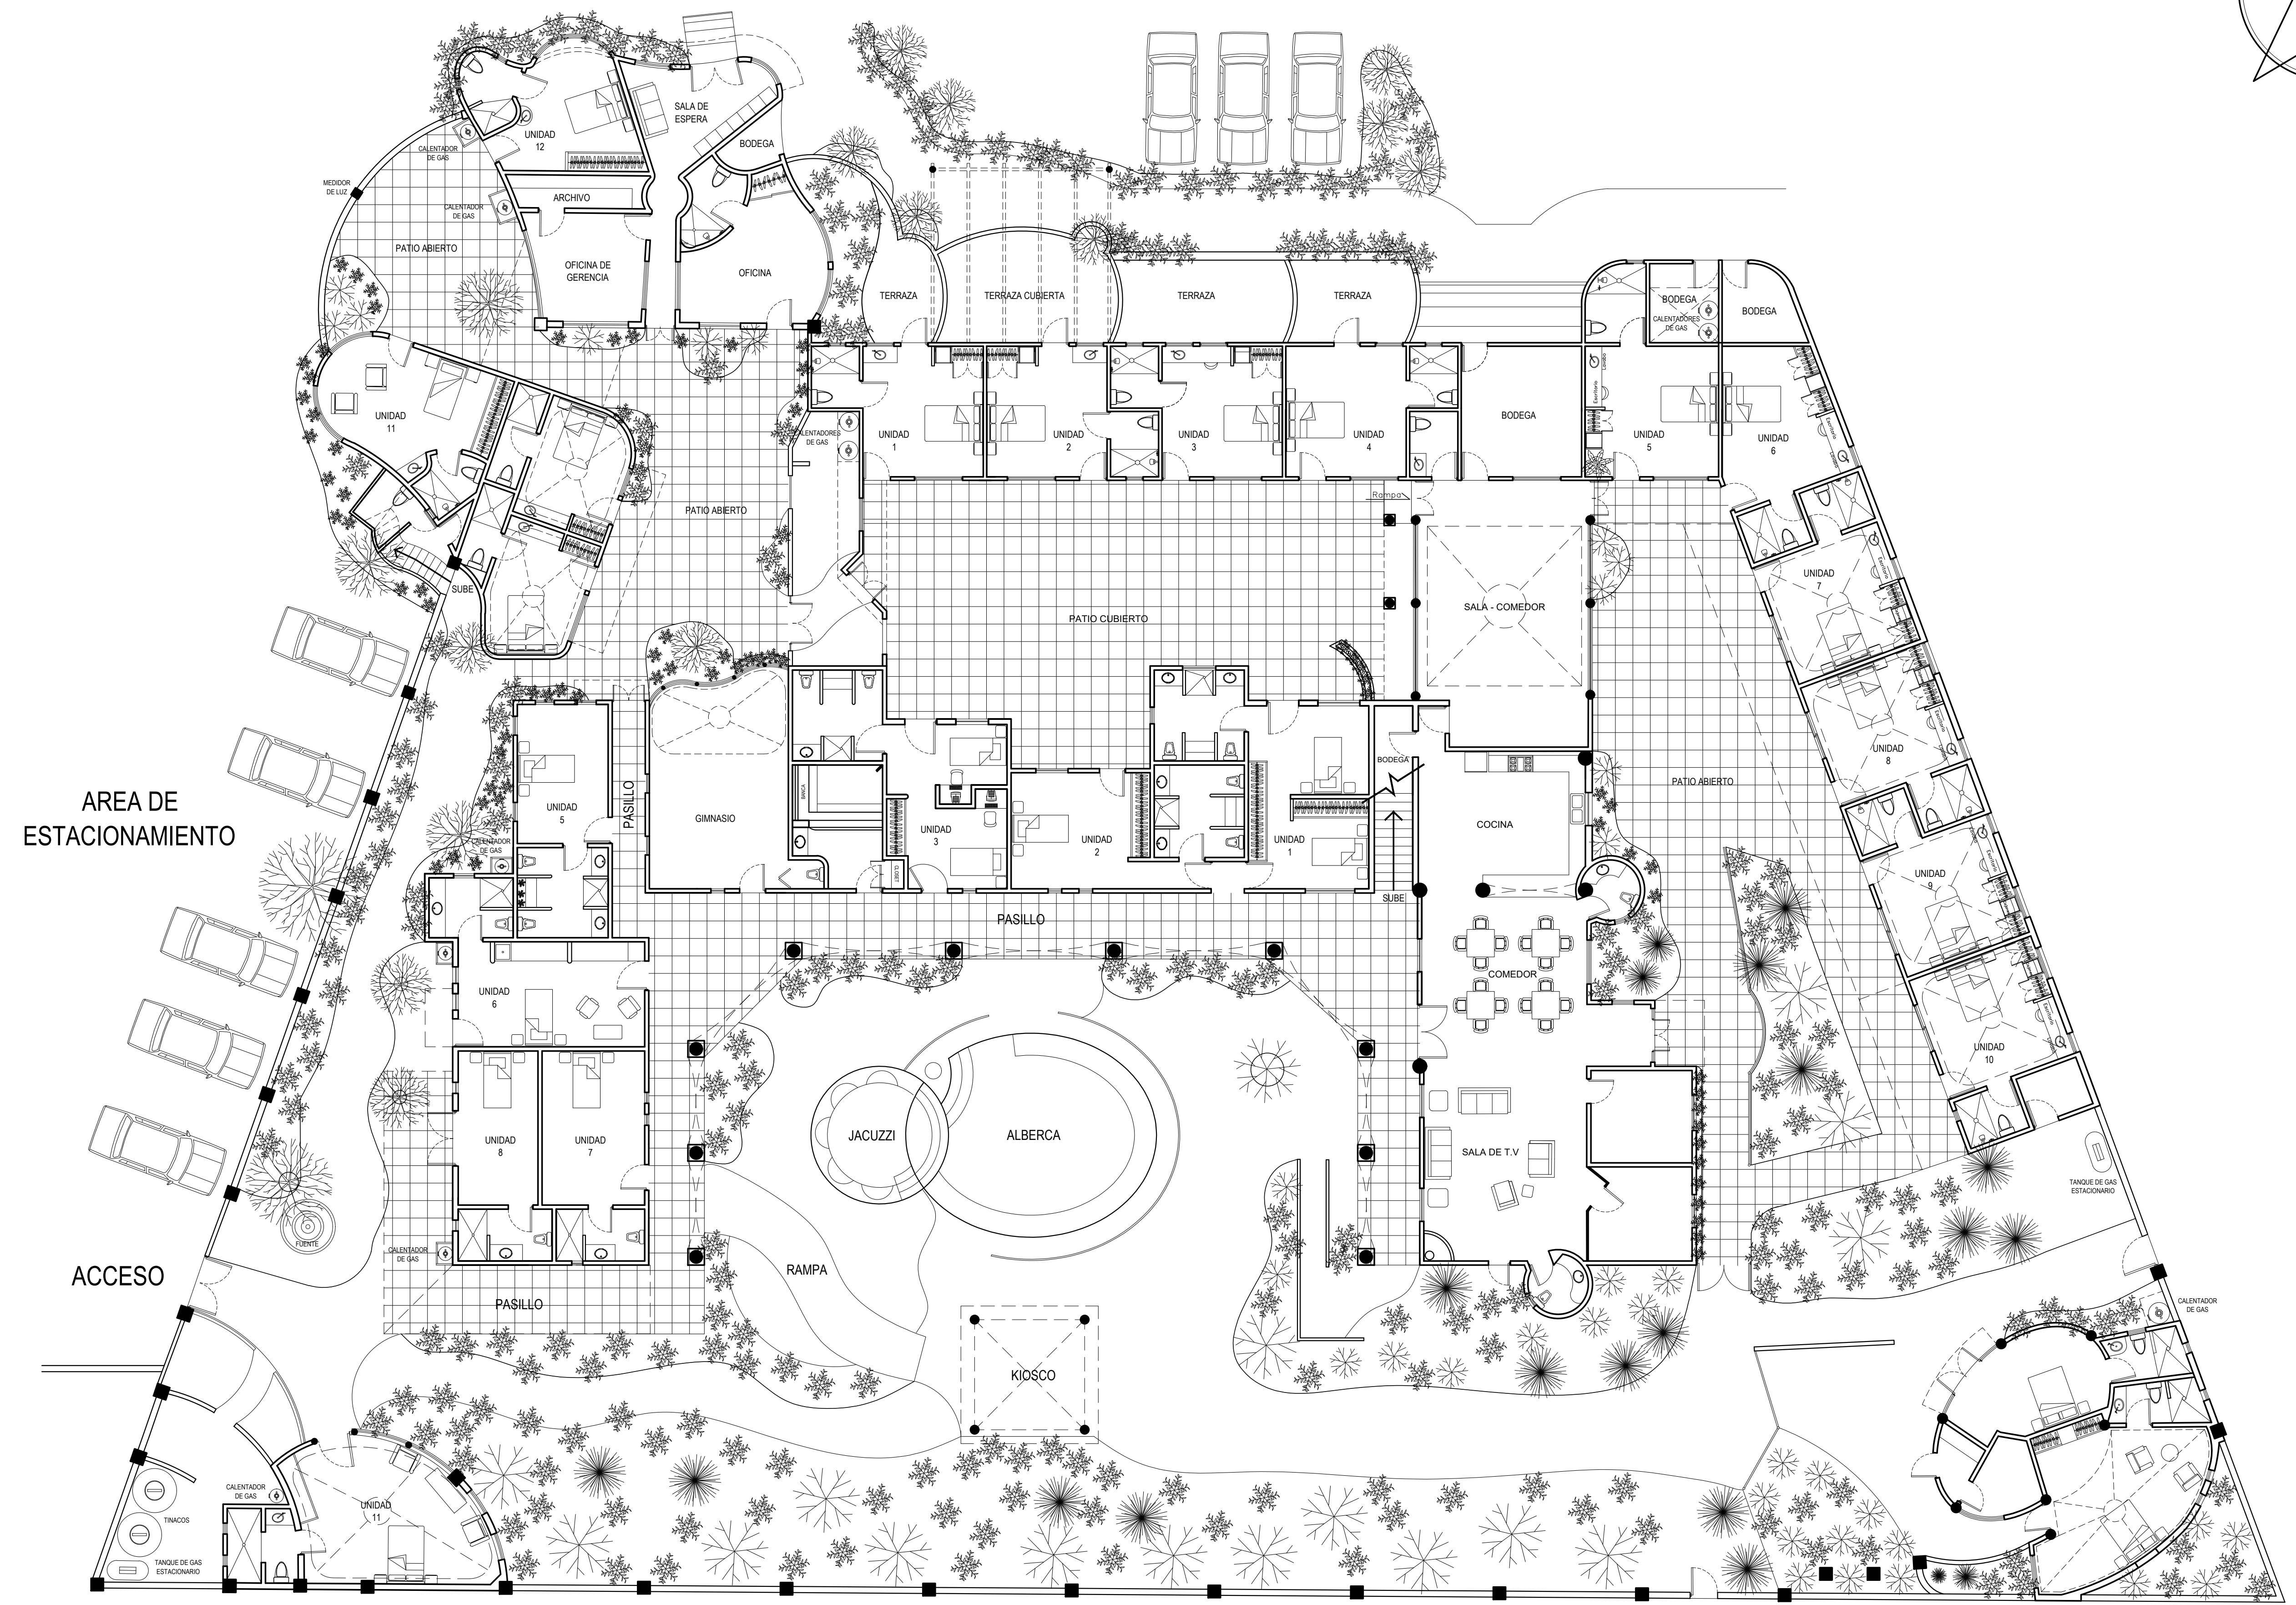

NORTE

AREA DE ESTACIONAMIENTO

CIELITO LINDO

FECHA:
17 de Febrero del 2015

ARQUITECTONICO
PLANTA BAJA

CLAVE:
A-1